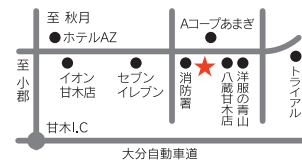

◎ 甘木店 福岡県朝倉市一木18-26(八蔵甘木店隣り)
☎ 0946-21-7200